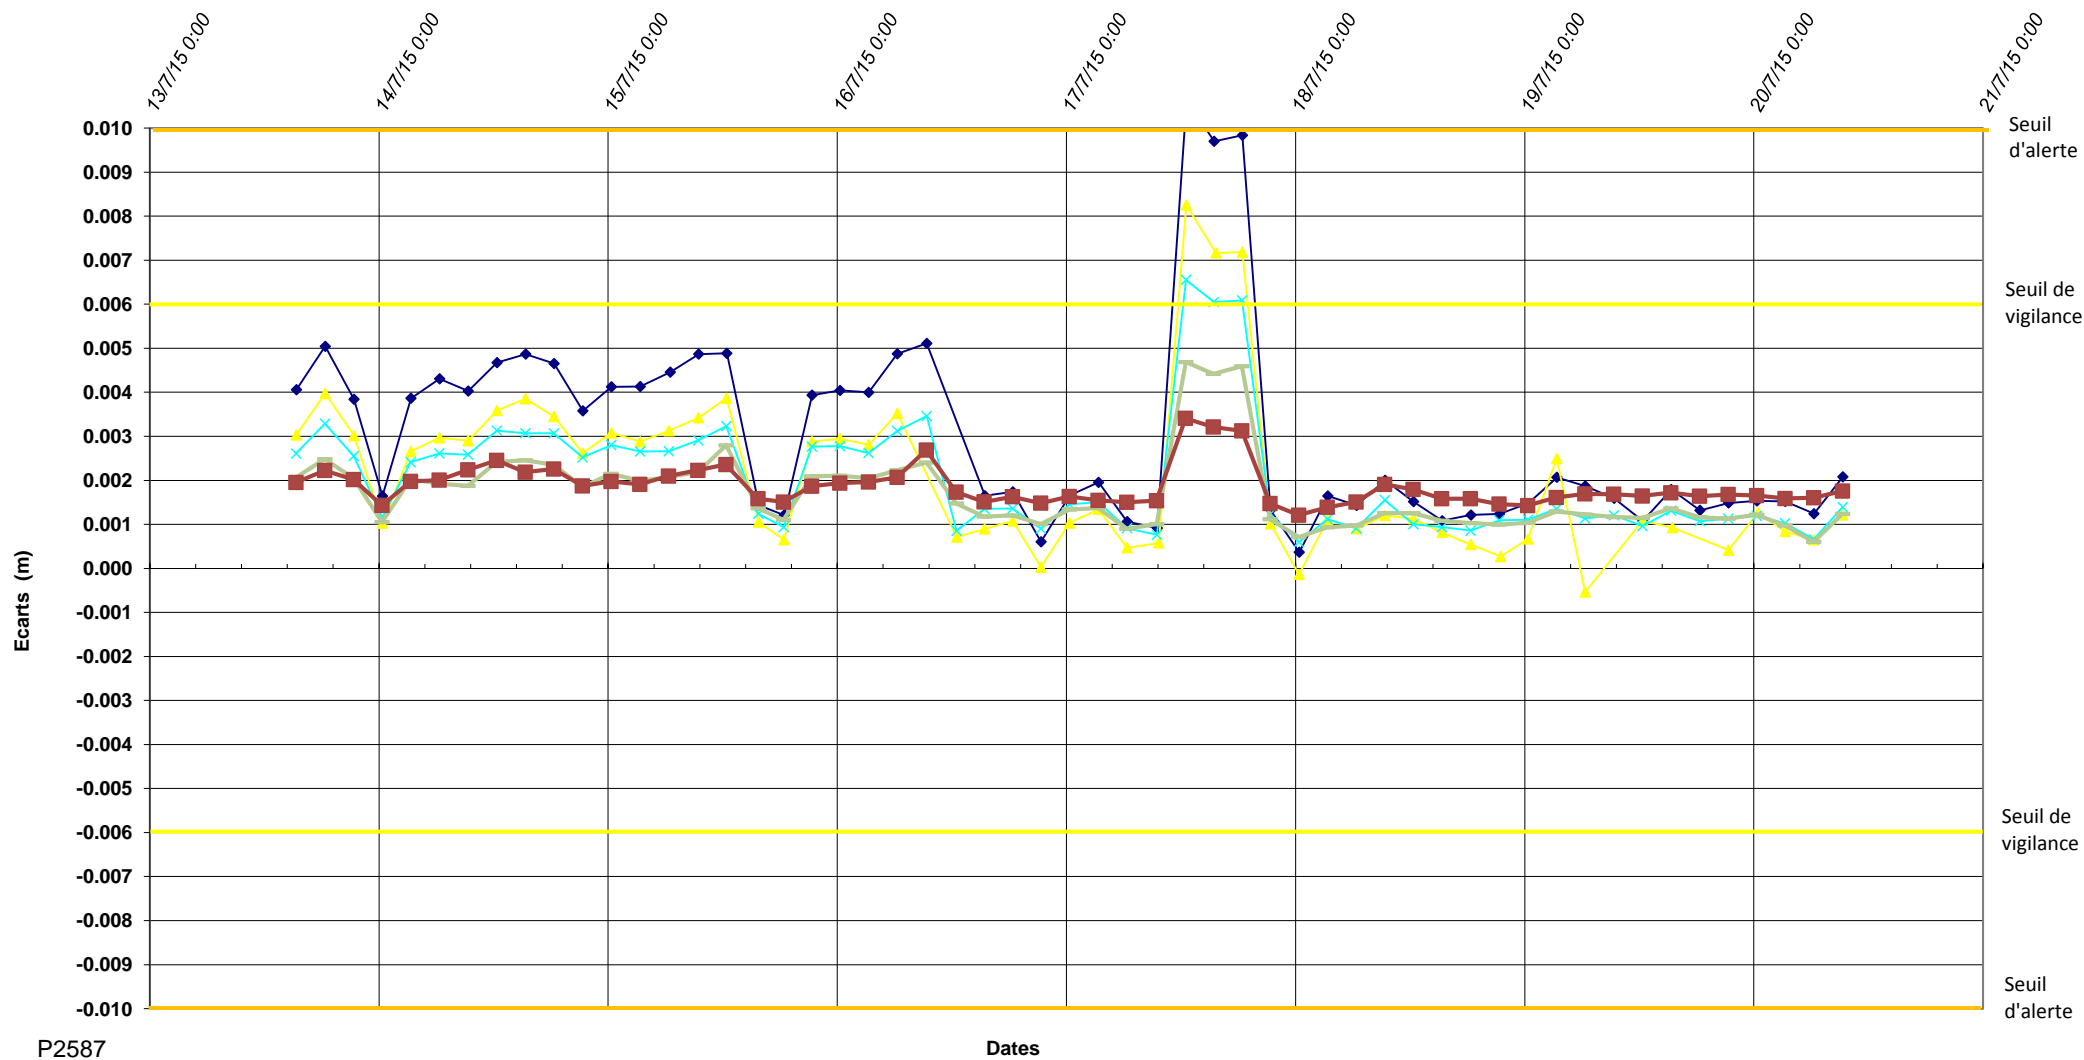

# P2587-La Chapelle-Zone Nord-GBA-Delta X

P2587

Dates